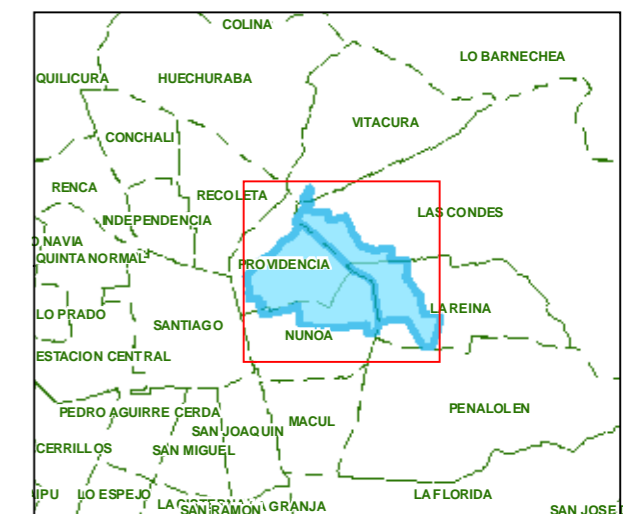

Sector 1

Leyenda

-  Calles
-  Límite Comunal
-  Sectores de Corte

LÍMITES VIALES SECTOR DE CORTE :

NORTE: Av. Sta María; Pdte Riesco; El Golf; Av. Apoquindo; Av. A. Vespucio Sur; Juan E. Montero; Av. Francisco Bilbao.

ORIENTE: Alc. Chadwick; Mateo de Toro y Zambrano; Vicente Pérez Rosales; Pdte Jorge Alessandri.

SUR: Av. José Arrieta; Av. Sánchez Fontecilla; Av. Larrain; Av. Irarrázaval; Pedro de Valdivia; Sucre

PONIENTE: Av. Salvador; Marín; Condell; Av. Providencia

ESCALA:

UTM - DATUM SUDAMERICANO 1969 - 19S

FECHA:

MAYO, 2012

LÁMINA:

1 DE 6